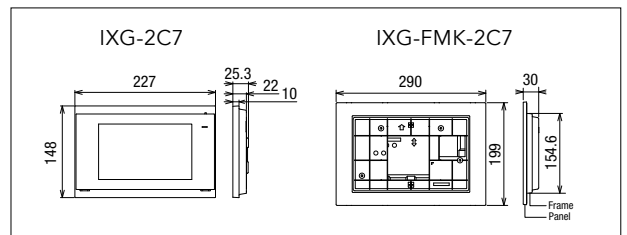

系统组件

可视住户室内机

规格

供电	PoE供电(IEEE 802.3af Class 0)
通话方式	全双工音频(取决于目的站台)
显示	7寸 TFT LCD 显示屏
通讯单元数量	最多9,999单元(IX/IXG 站台: 最多500 站台 + 对讲 App: 最多9,999 个)
楼宇栋数	最多99 栋
每个房间站台数量	8 个站台和 8 对讲 App
安装方式	壁挂式安装
材料	阻燃 PC + ABS 树脂

规格 (建议使用 microSD 卡)

没有microSD 卡, 录制功能不能启用。

标准	microSDHC 存储卡
支持尺寸容量	4GB 至 32GB
格式	FAT32
速度等级	SD 速度等级 10

规格

安装方式	嵌入式安装
材料	面板: 阻燃 PC + AB 树脂 框架和底盒: 阻燃 ABS 塑料
备注	用于: IXG-2C7

单元尺寸

可视大门口主机

规格

供电	PoE供电 (IEEE 802.3af Class 0)
通话方式	全双工音频 (取决于目的站台)
显示	7寸 TFT LCD 显示屏
摄像头	1/2.7 寸彩色 CMOS
最小光照度	5 lux
通讯单元数量	最多9,998单元 (IX/IXG 站台: 最多 9,998 站台 + 对讲 App: 最多 9,999 个)
楼宇栋数	最多 99 栋
安装方式	嵌入式安装
材料	前面板: 不锈钢, 垂直校准完成 主体: 阻燃 ABS 树脂 液晶显示屏: 玻璃 底盘: 压铸铝
IP 等级	IP65
IK 等级	IK08

规格 (建议使用 microSD 卡)

没有microSD 卡, 录制功能不能启用。

标准	microSDHC 存储卡
支持存储容量	4GB 至 32GB
格式	FAT32
速度等级	SD 速度等级 10

规格

安装	嵌入式安装
材料	SPCC t1.6
备注	用于: IXG-DM7

单元尺寸