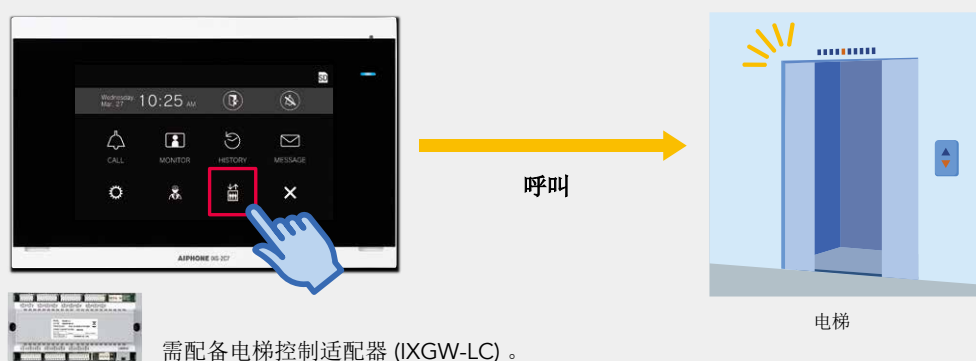

电梯呼叫

只需轻触“电梯”按钮，即可轻松从您的房间内召唤电梯。尽享即刻抵达的便捷体验，即便在匆忙之中也不例外。