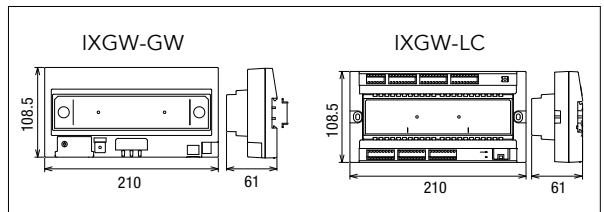

门口机

规格

供电	PoE供电 (IEEE 802.3af Class 0)
通话方式	免提: 自动语音切换
摄像头	1/3 寸彩色 CMOS
最小光照度	5 lux
安装方式	壁挂式安装
材料	阻燃 ABS 树脂
IP 等级	IP54

单元尺寸

规格

供电	PoE供电 (IEEE 802.3af class 0)
通话方式	免提: 自动语音切换
安装方式	嵌入式安装
材料	前面板: 不锈钢, 垂直校准完成 主体: 阻燃 ABS 树脂
IP等级	IP65
IK 等级	IK08

单元尺寸

管理员主机

规格

供电	PoE供电 (IEEE 802.3af Class 0)
通话方式	全双工音频 (取决于目的站台)/ 按键讲话
显示	7 寸 TFT LCD 显示屏
通讯单元数量	最多9,999 站台 (IX/IXG 站台:最多9,998台站台 + 对讲 App:最多9,999 个)
安装方式	台式安装 (配有台式安装架) 或 壁挂式安装
材料	阻燃 PC + ABS 树脂

单元尺寸

规格 (建议 microSD 卡)

没有microSD 卡, 录制功能不能启用。

标准	microSDHC 存储卡	microSDXC 存储卡
支持存储容量	4GB 至 32GB	64GB 至 128GB
格式	FAT32	exFAT
速度等级	SD 等级 10	SD 等级 10, UHS 等级 1

适配器

规格

供电	PoE供电 (IEEE 802.3af class 0)
频道	8
安装方式	壁挂式 (DIN 导轨)
材料	阻燃 ABS 树脂

规格

供电	PoE供电 (IEEE 802.3af Class 0)
安装方式	壁挂式 / 壁挂式 (DIN 导轨) (单独购买)
材料	阻燃 ABS 树脂

单元尺寸

兼容 IX 系统

将IX系统各种站台接入IXG系统, 实现全面管理。
该集成方案适用于结构复杂的综合性建筑, 涵盖住宅与商业空间、办公区域及停车场等场所。