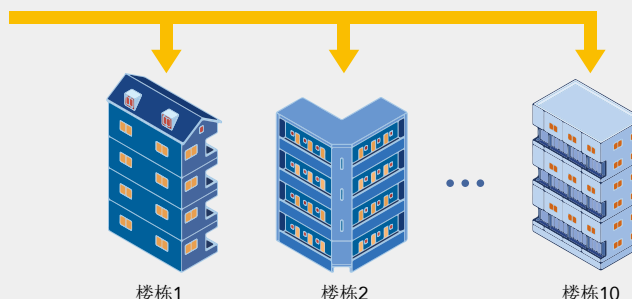

通过对讲 App 进行呼叫和通话

借助您的智能手机，您可与公寓内的住户室内机、其他住户室内机以及物业管理员主机进行通话。即便您无法接听来电或在通话过程中电话被中断，您也能从通话记录中精准地回拨给来电者。

- 可以从通话记录中拨打特定智能手机。

安保模式

面向业主或物业管理人员提供的“安保模式”现已可用。您可以通过一部智能手机管理至多 10 处房产，从而能够呼叫住户室内机或回复询问。此外，为支持住户室内机起见，还可展示二维码以登记智能手机与指定公寓的联系，并跟进该登记信息至住户室内机的智能手机上。

- 呼叫住户室内机或其他管理员主机
- 应答呼叫
- 监控

使用对讲App

每个住户和管理员主机最多可注册 8 部智能手机。要使用对讲机 App，需配备网关适配器（IXGW-GW）并具备互联网连接。

免费下载

对讲 App
AIPHONE IXG

苹果iOS系统和安卓系统均可安装。

➔

每个住户最多可注册8部智能手机

* Android 是 Google LLC.的注册商标。

* iOS是苹果公司的操作系统名称。IOS 是思科系统公司（Cisco Systems, Inc.）在美国及其他国家注册的商标或注册商标，本产品系经许可使用该商标