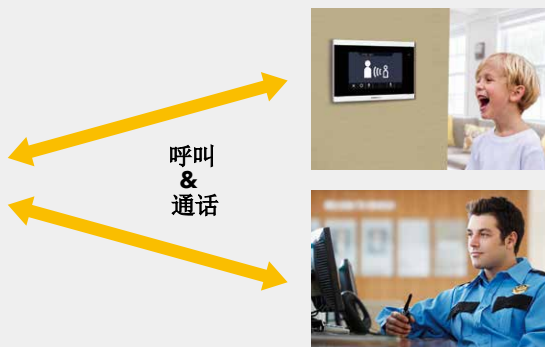

通过对讲 App 进行呼叫和通话

借助您的智能手机，您可与公寓内的住户室内机、其他住户室内机以及物业管理员主机进行通话。即便您无法接听来电或在通话过程中电话被中断，您也能从通话记录中精准地回拨给来电者。