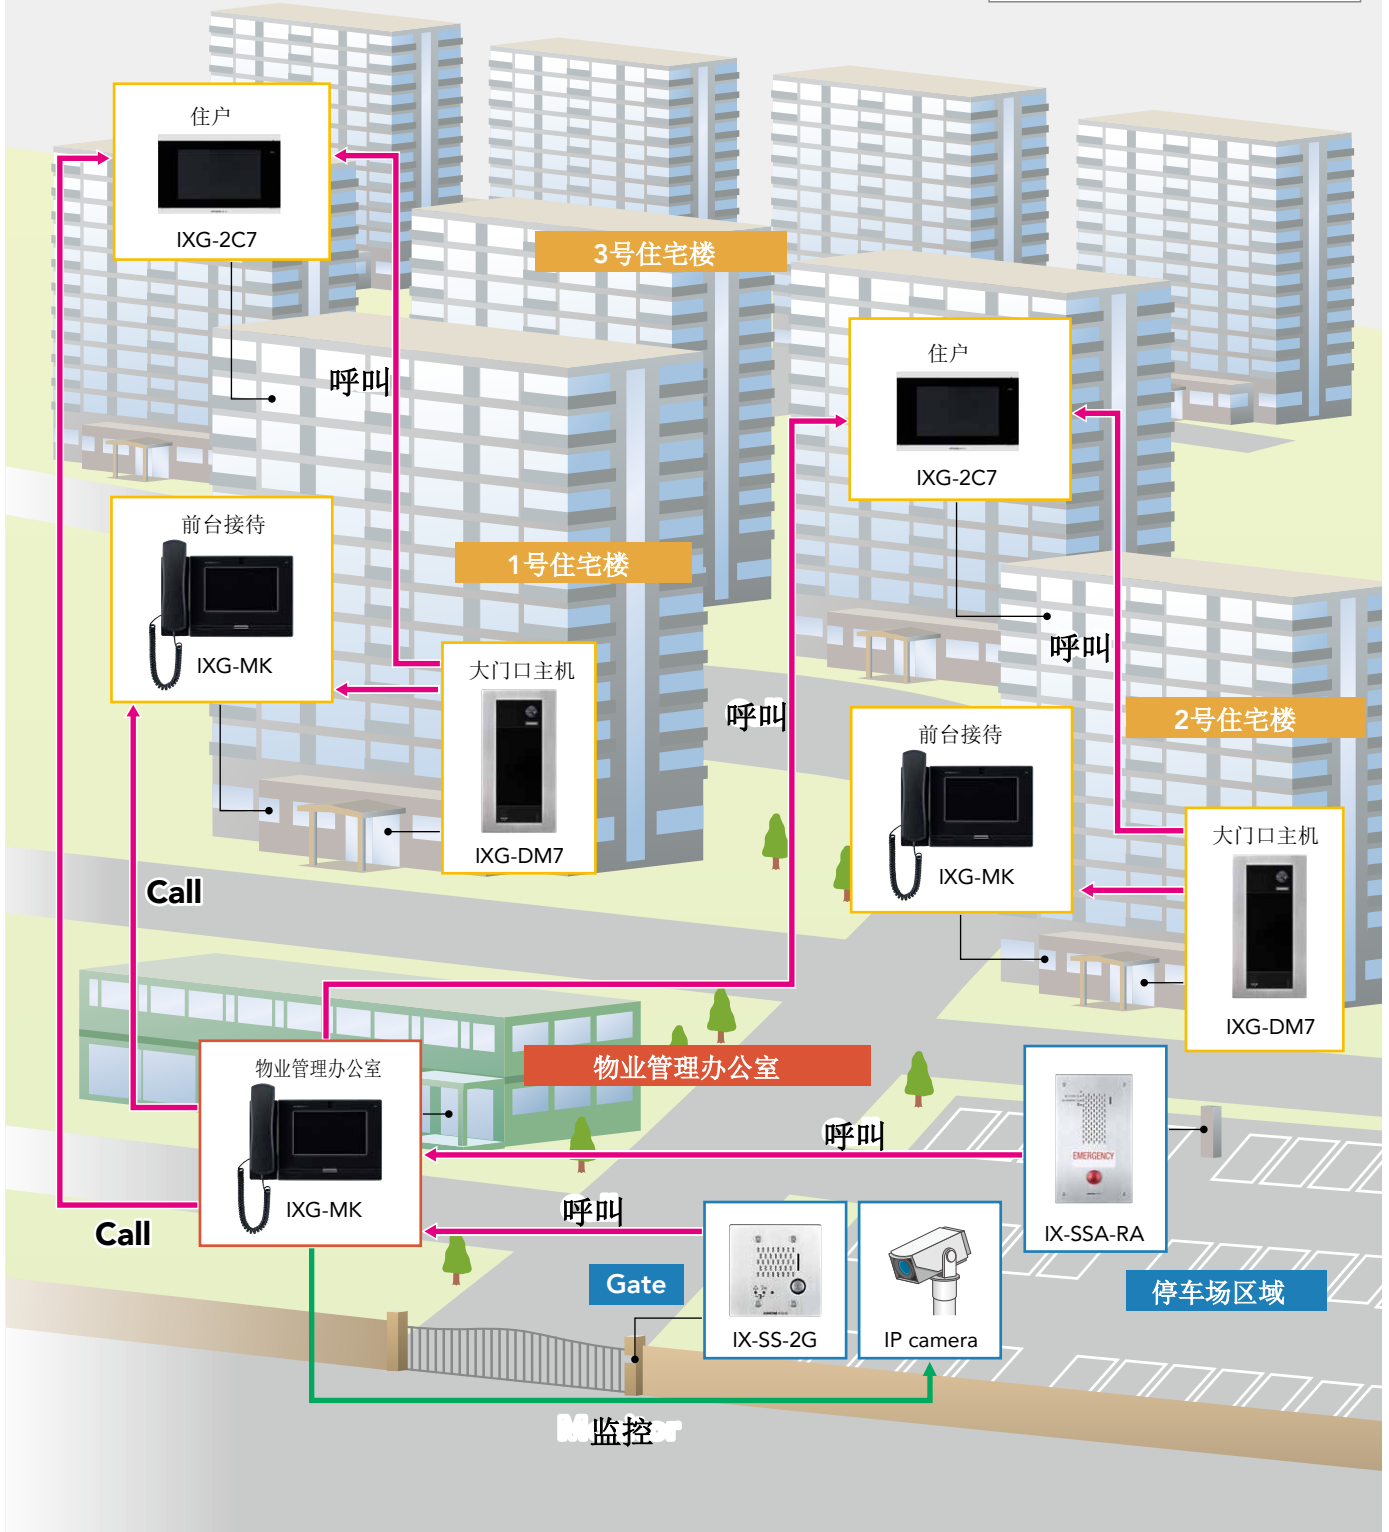

多栋建筑开发项目

住宅楼宇

最多99栋楼宇
(包括物业管理办公室)

通过 IP 网络连接各栋建筑，适用于楼间距较大的大型场所。

物业办管理办公室可与所有住户楼宇进行通信。