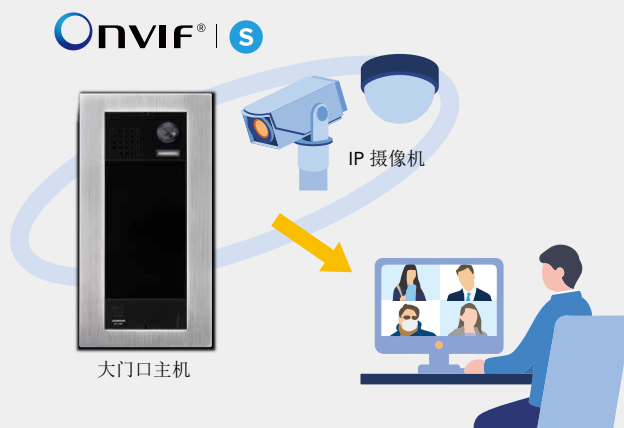

## 与保安可视通话

呼叫管理员主机时，屏幕上会显示保安人员的面部影像，实现面对面交流。该功能适用于为听障访客提供支持，可通过手语或文字方式进行协助。借助画中画功能，访客还能实时查看自己在摄像头中的画面。

## 呼叫 IP 电话

通过与 IP-PBX 系统集成，您可直接从大门口主机呼叫并和 IP 电话进行通话；同时，也可通过 IP 电话开启入口门禁。

- \* 管理员主机也可以呼叫 IP 电话。
- \* 支持与思科系统 (CUCM)、Avaya 系统 (Office、Aura)、Digium 系统 (Switchvox) 以及阿尔卡特-朗讯系统 (OXO、OXE) 的集成。如需了解详情，请联系您的经销商。
- \* 某些国家对连接 IP-PBX 存在本地限制。请访问我们的网站 (<https://www.aiphone.net/>) 查询允许连接 IP-PBX 的国家列表。

## 与 NVR/VMS 集成

IXG-DM7 支持 ONVIF Profile S，可像网络摄像机一样，在 NVR/VMS 中高效实现视频监控与录像。这有助于对访客人脸及出入口区域进行有效监控，从而提升整体安防水平。

\* ONVIF 及 ONVIF 徽标均为 ONVIF 公司之商标或注册商标。