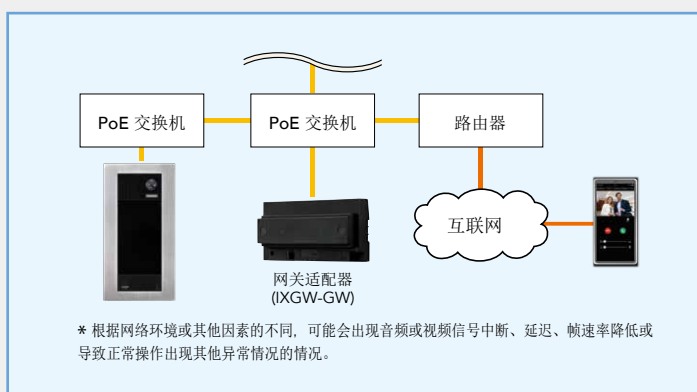

## 使用对讲App

每个住户和管理员主机最多可注册 8 部智能手机。要使用对讲机 App，需配备网关适配器（IXGW-GW）并具备互联网连接。

**免费下载**

对讲 App  
AIPHONE IXG

苹果iOS系统和安卓系统均可安装。

➔

**每个住户最多可注册8部智能手机**

\* Android 是 Google LLC.的注册商标。