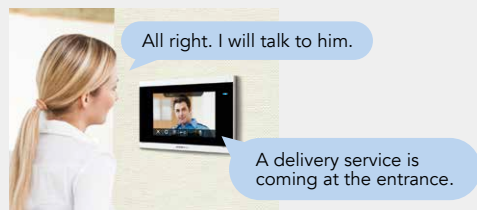

## 接待模式

为提升安全性，访客拨打住户的电话可自动转接至门卫管理员，由门卫先行接听处理。门卫确认访客来访事由，在征得住户同意后，方可将电话转接过去，住户随后即可与访客通话。

入口处

③ 住户与访客进行沟通。

① 自动转接至门卫管理人员  
并进行初步处理。

住户

② 在与住户确认后，电话  
被转接。

物业管理办公室

## 转接

当管理员缺席或无法及时响应时，呼叫将自动转接到另一处值守岗，确保访客无需等待即可获得无缝服务。通话过程中亦可随时保持通话并进行转接。