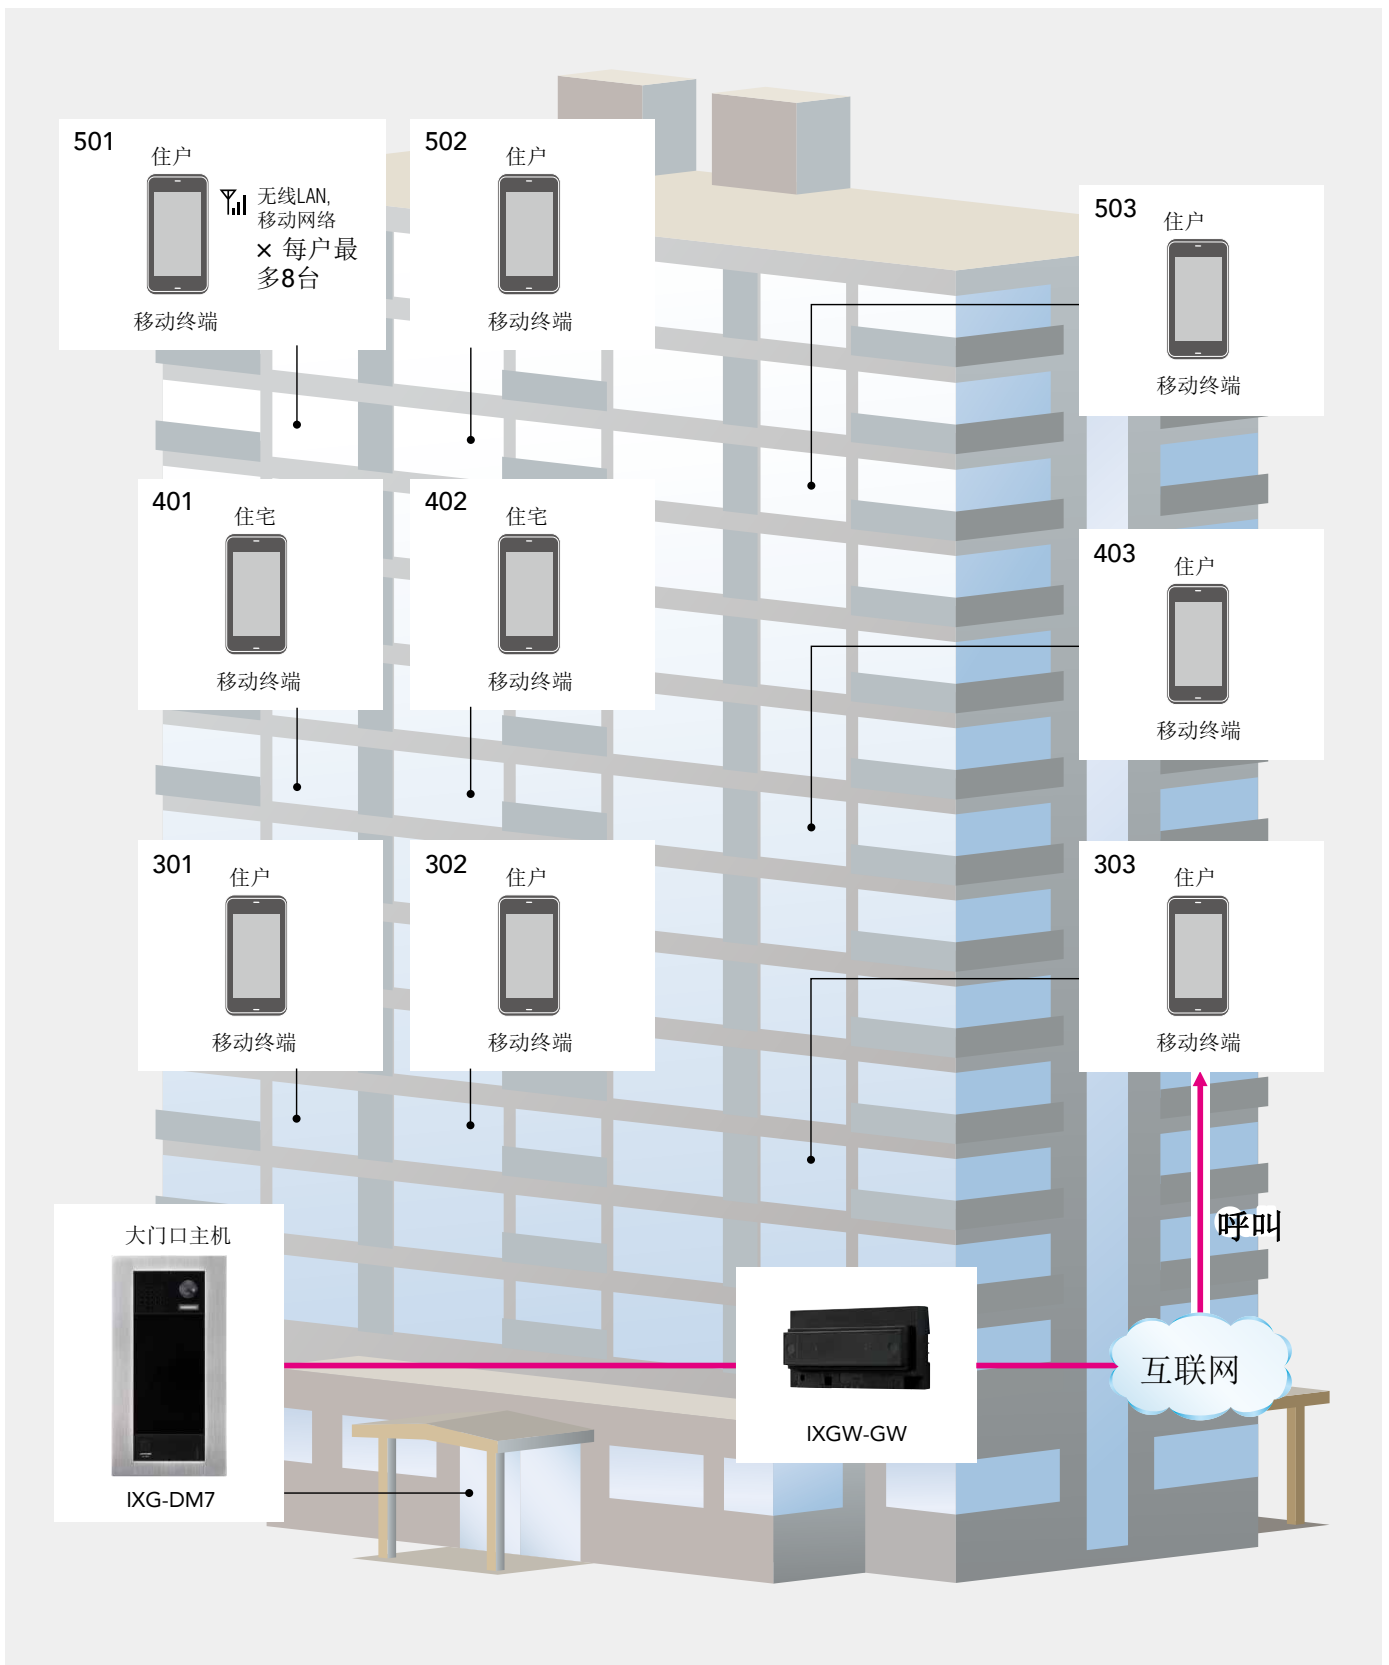

# 多栋建筑开发项目

住宅楼宇

最多99栋楼宇  
(包括物业管理办公室)

通过 IP 网络连接各栋建筑，适用于楼间距较大的大型场所。

物业办管理办公室可与所有住户楼宇进行通信。

## 住宅楼宇 (移动终端门禁对讲系统)

无需安装可视住户室内机。  
即使您不在家，也可通过移动终端与访客通话。

## 最大容量

- 最多建筑物数量：99栋（包括住宅楼和主楼）
- 以下站台和适配器最多可连接9999台：
  - IXG系统：IXG-2C7、IXG-DM7、IXG-MK、IXGW-LC、IXGW-GW
  - IX系统：主机（IX-MV7-HB、IX-MV7-HW、IX-MV7-B、IX-MV7-W）、手持分机（IX-RS-B、IX-RS-W）、门口机（IX-EA、IX-DB、IX-BB、IX-DV、IX-DVF、IX-DVF-P、IX-DVF-RA、IX-DVF-2RA、IX-DVM、IX-SS-2G、IX-SSA、IX-SSA-RA、IX-SSA-2RA）、IX-SOFT、IXW-MA
- VoIP电话
- 最多可连接 9,999 台设备 × 8 个对讲 App (AIPHONE IXG)。