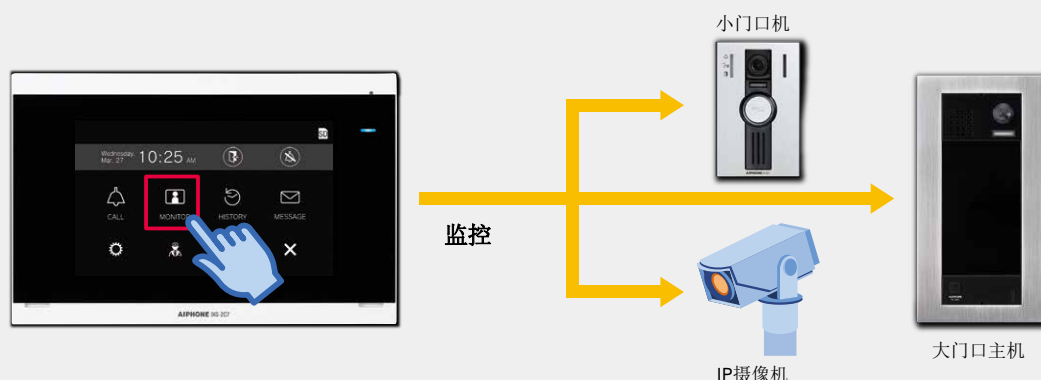

## 录音录像

自动记录每位来访者的视频和音频资料，使您能够在访客离开后，从历史记录中回顾他们的到访情况。

- 每张 microSDHC 卡上，每次通话的记录时长约为 10 秒。

## 住户与住户之间呼叫通话

可呼叫本单元内已登记的其他住户。便于与家人或居住在同一楼层的友人进行沟通交流。

## 安全监控

您拥有直接通过您的房间随时查看来自大门入口处、自家房门外或公共区域监控摄像头所拍摄图像的能力。