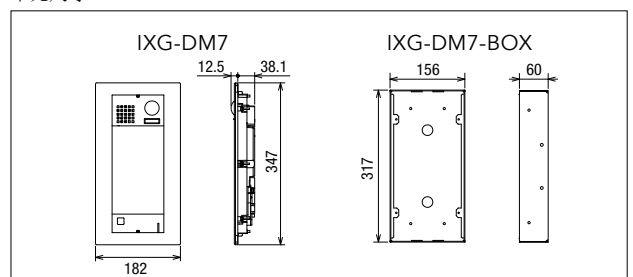

系统组件

可视住户室内机

规格

供电	PoE供电(IEEE 802.3af Class 0)
通话方式	全双工音频(取决于目的站台)
显示	7寸 TFT LCD 显示屏
通讯单元数量	最多9,999单元(IX/IXG 站台: 最多500 站台 + 对讲 App: 最多9,999 个)
楼宇栋数	最多99 栋
每个房间站台数量	8 个站台和 8 对讲 App
安装方式	壁挂式安装
材料	阻燃 PC + ABS 树脂

规格 (建议使用 microSD 卡)

没有microSD 卡, 录制功能不能启用。

标准	microSDHC 存储卡
支持尺寸容量	4GB 至 32GB
格式	FAT32
速度等级	SD 速度等级 10

规格

安装方式	嵌入式安装
材料	面板: 阻燃 PC + AB 树脂 框架和底盒: 阻燃 ABS 塑料
备注	用于: IXG-2C7

单元尺寸

可视大门口主机

规格

供电	PoE供电 (IEEE 802.3af Class 0)
通话方式	全双工音频 (取决于目的站台)
显示	7寸 TFT LCD 显示屏
摄像头	1/2.7 寸彩色 CMOS
最小光照度	5 lux
通讯单元数量	最多9,998单元 (IX/IXG 站台: 最多 9,998 站台 + 对讲 App: 最多 9,999 个)
楼宇栋数	最多 99 栋
安装方式	嵌入式安装
材料	前面板: 不锈钢, 垂直校准完成 主体: 阻燃 ABS 树脂 液晶显示屏: 玻璃 底盘: 压铸铝
IP 等级	IP65
IK 等级	IK08

规格 (建议使用 microSD 卡)

没有microSD 卡, 录制功能不能启用。

标准	microSDHC 存储卡
支持存储容量	4GB 至 32GB
格式	FAT32
速度等级	SD 速度等级 10

规格

安装	嵌入式安装
材料	SPCC t1.6
备注	用于: IXG-DM7

单元尺寸