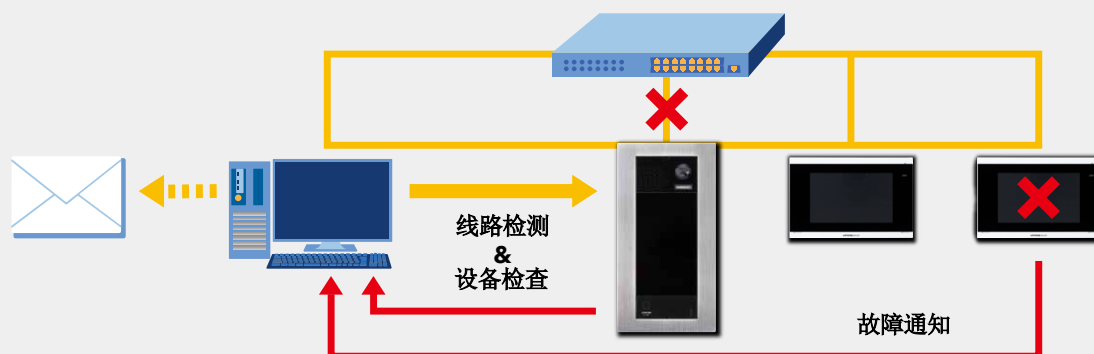

自动系统状态监控

通过安装在电脑上的 IXG 监控工具软件，您可以快速、准确地检测线路或站台故障，从而提升系统可靠性。此外，发生故障时还可接收电子邮件通知。