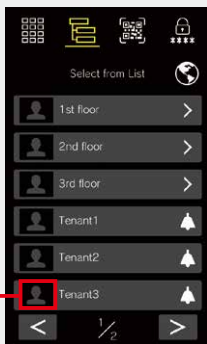

# 大门口主机

- 约 170° 广角摄像头
- 用于夜视的LED 照明
- 7 寸触摸 LCD显示屏
- 微型 SDHC 卡的音频和视频录制功能

可视大门口主机  
IXG-DM7

## 可选择的呼叫模式

您可从四种呼叫方式中选择最合适的选项。显示屏和语音引导功能支持 12 种语言，可有效提供操作说明并向访客通告系统状态。

按房号呼叫界面

按列表界面搜索

按名录呼叫界面

按姓名搜索界面

可显示缩略图图像。

- 根据设置的不同，可选择使用“按列表界面搜索”或“按名录呼叫界面”功能。
- 支持的语言：英语、法语、荷兰语、西班牙语、德语、意大利语、挪威语、芬兰语、土耳其语、繁体中文、简体中文和日语。

## 使用二维码解锁

可通过扫描二维码验证身份，从而开启入口大门门锁。用于开门的二维码由对讲 App 生成，并分享给访客。该二维码可设置使用次数、有效时长、可通行时段、可通行入口区域等参数，以防止未经授权访问。此外，也可通过输入密码解锁入口大门。