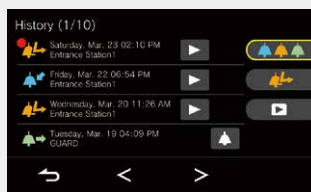

录音录像

自动记录每位来访者的视频和音频资料，使您能够在访客离开后，从历史记录中回顾他们的到访情况。

- 每张 microSDHC 卡上，每次通话的记录时长约为 10 秒。