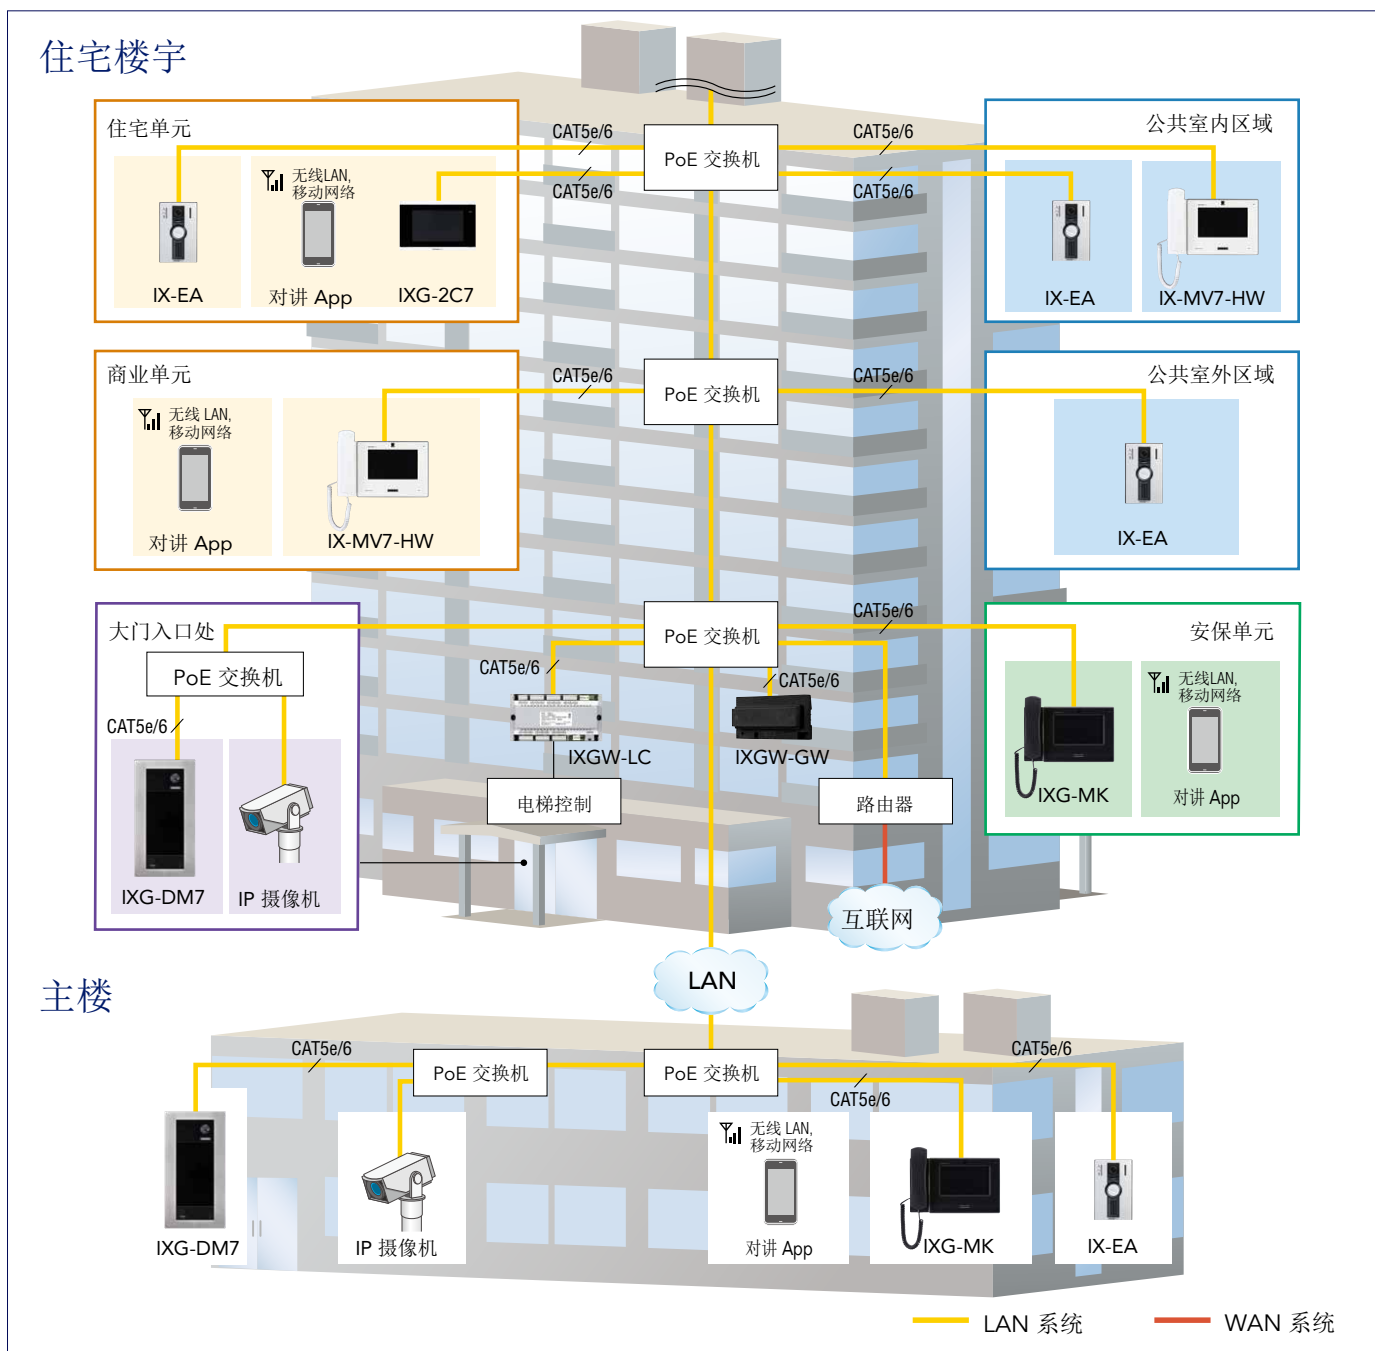

# 多栋建筑开发项目

住宅楼宇

最多99栋楼宇  
(包括物业管理办公室)

通过 IP 网络连接各栋建筑，适用于楼间距较大的大型场所。

物业办管理办公室可与所有住户楼宇进行通信。

## 住宅楼宇 (移动终端门禁对讲系统)

无需安装可视住户室内机。  
即使您不在家，也可通过移动终端与访客通话。

## 最大容量

- 最多建筑物数量：99栋（包括住宅楼和主楼）
- 以下站台和适配器最多可连接9999台：
  - IXG系统：IXG-2C7、IXG-DM7、IXG-MK、IXGW-LC、IXGW-GW
  - IX系统：主机（IX-MV7-HB、IX-MV7-HW、IX-MV7-B、IX-MV7-W）、手持分机（IX-RS-B、IX-RS-W）、门口机（IX-EA、IX-DB、IX-BB、IX-DV、IX-DVF、IX-DVF-P、IX-DVF-RA、IX-DVF-2RA、IX-DVM、IX-SS-2G、IX-SSA、IX-SSA-RA、IX-SSA-2RA）、IX-SOFT、IXW-MA
- VoIP电话
- 最多可连接 9,999 台设备 × 8 个对讲 App (AIPHONE IXG)。