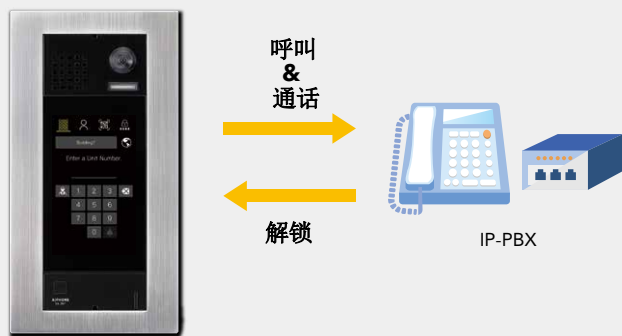

## 可选择的呼叫模式

您可从四种呼叫方式中选择最合适的选项。显示屏和语音引导功能支持 12 种语言，可有效提供操作说明并向访客通告系统状态。

按房号呼叫界面

按列表界面搜索

按名录呼叫界面

按姓名搜索界面

可显示缩略图图像。

- 根据设置的不同，可选择使用“按列表界面搜索”或“按名录呼叫界面”功能。
- 支持的语言：英语、法语、荷兰语、西班牙语、德语、意大利语、挪威语、芬兰语、土耳其语、繁体中文、简体中文和日语。

## 使用二维码解锁

可通过扫描二维码验证身份，从而开启入口大门门锁。用于开门的二维码由对讲 App 生成，并分享给访客。该二维码可设置使用次数、有效时长、可通行时段、可通行入口区域等参数，以防止未经授权访问。此外，也可通过输入密码解锁入口大门。

## 与保安可视通话

呼叫管理员主机时，屏幕上会显示保安人员的面部影像，实现面对面交流。该功能适用于为听障访客提供支持，可通过手语或文字方式进行协助。借助画中画功能，访客还能实时查看自己在摄像头中的画面。

## 呼叫 IP 电话

通过与 IP-PBX 系统集成，您可直接从大门口主机呼叫并和 IP 电话进行通话；同时，也可通过 IP 电话开启入口门禁。

- \* 管理员主机也可以呼叫 IP 电话。
- \* 支持与思科系统 (CUCM)、Avaya 系统 (Office、Aura)、Digium 系统 (Switchvox) 以及阿尔卡特-朗讯系统 (OXO、OXE) 的集成。如需了解详情，请联系您的经销商。
- \* 某些国家对连接 IP-PBX 存在本地限制。请访问我们的网站 (<https://www.aiphone.net/>) 查询允许连接 IP-PBX 的国家列表。