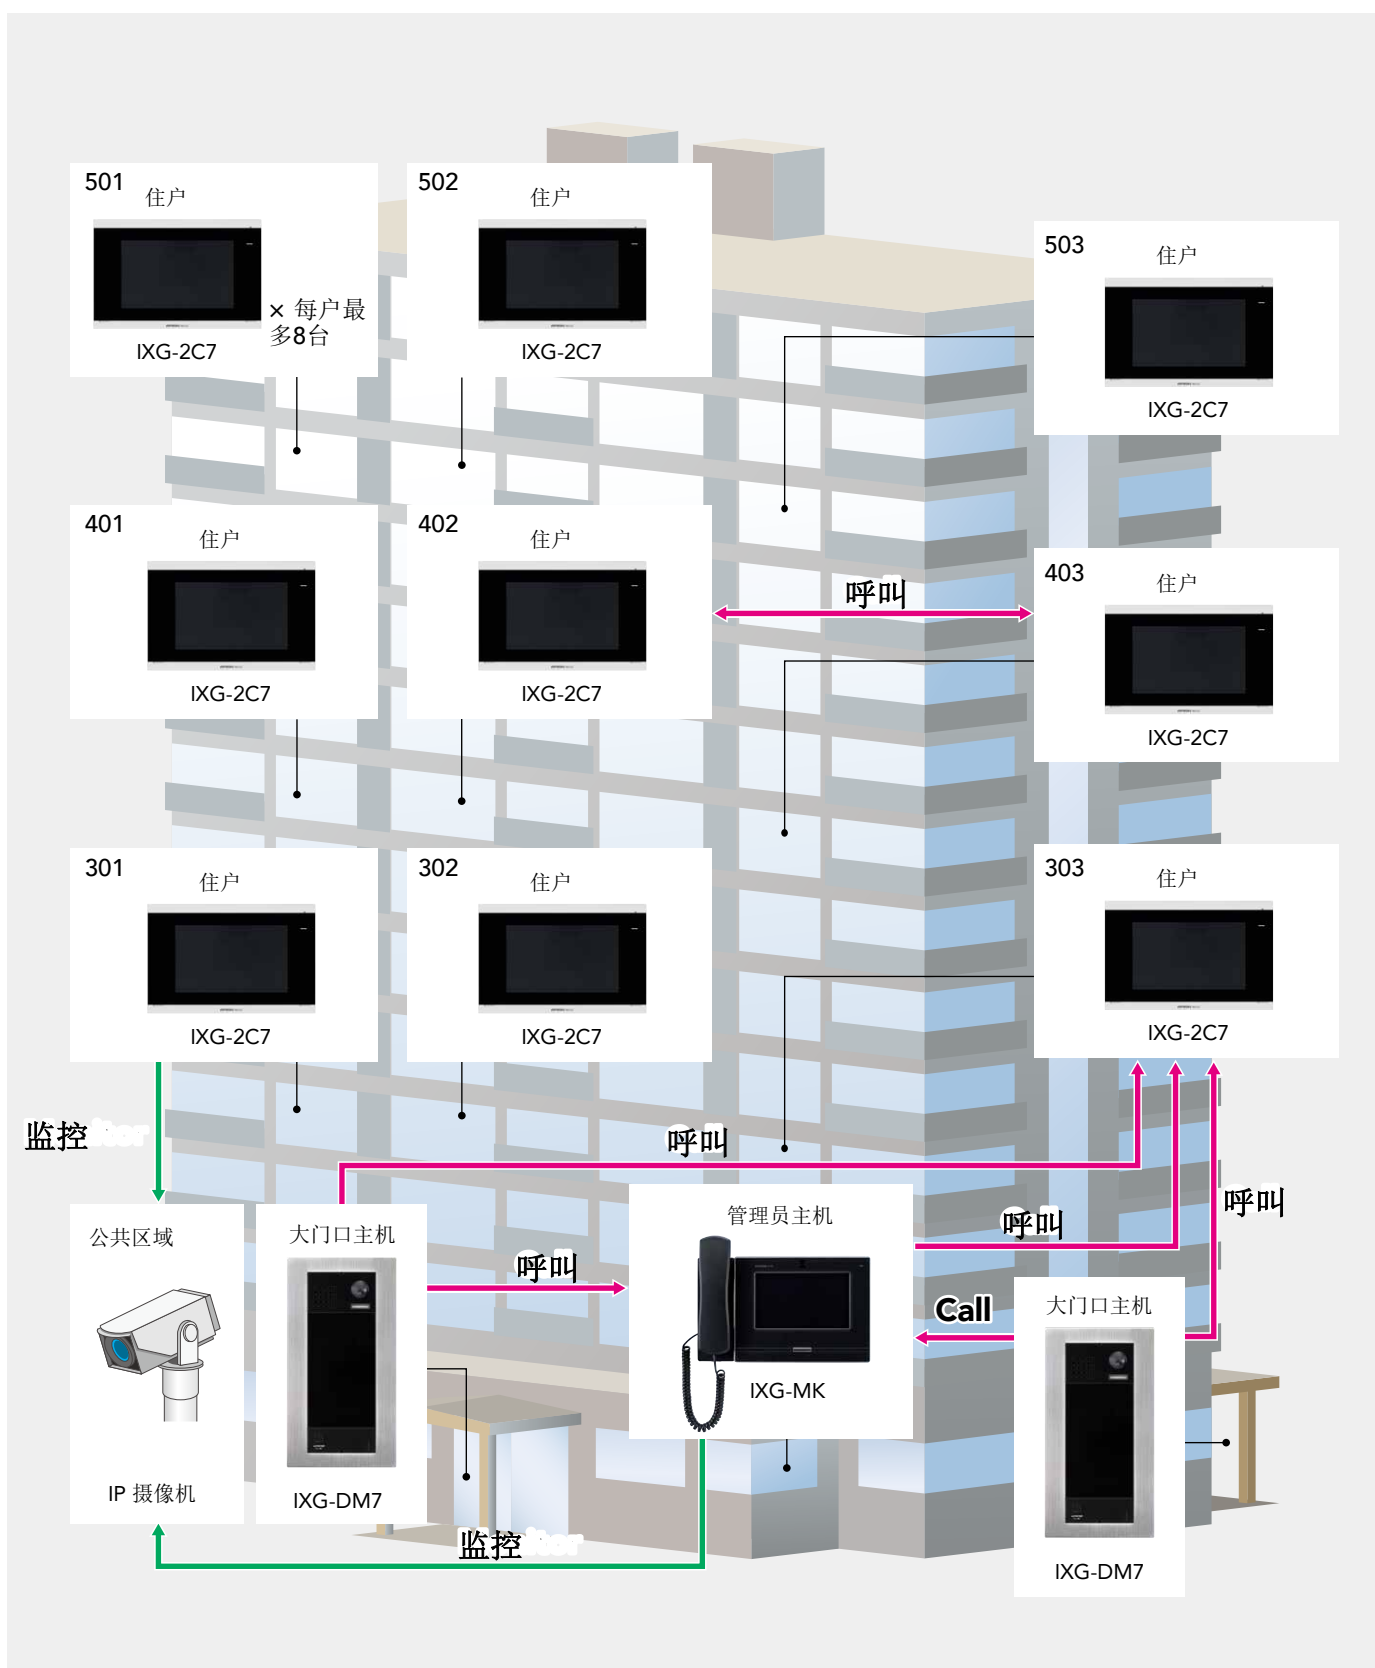

住宅楼

所有住户室内机均可由任一大门口主机或管理员主机呼叫。
IP 摄像机的视频和音频可在住户室内机或管理员主机上进行监控。