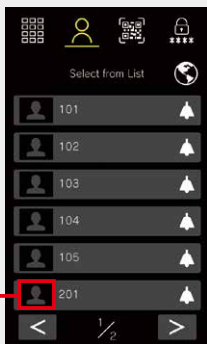

# 大门口主机

- 约 170° 广角摄像头
- 用于夜视的LED 照明
- 7 寸触摸 LCD显示屏
- 微型 SDHC 卡的音频和视频录制功能

可视大门口主机  
IXG-DM7

## 可选择的呼叫模式

您可从四种呼叫方式中选择最合适的选项。显示屏和语音引导功能支持 12 种语言，可有效提供操作说明并向访客通告系统状态。

按房号呼叫界面

按列表界面搜索

按名录呼叫界面

按姓名搜索界面

可显示缩略图图像。

- 根据设置的不同，可选择使用“按列表界面搜索”或“按名录呼叫界面”功能。
- 支持的语言：英语、法语、荷兰语、西班牙语、德语、意大利语、挪威语、芬兰语、土耳其语、繁体中文、简体中文和日语。